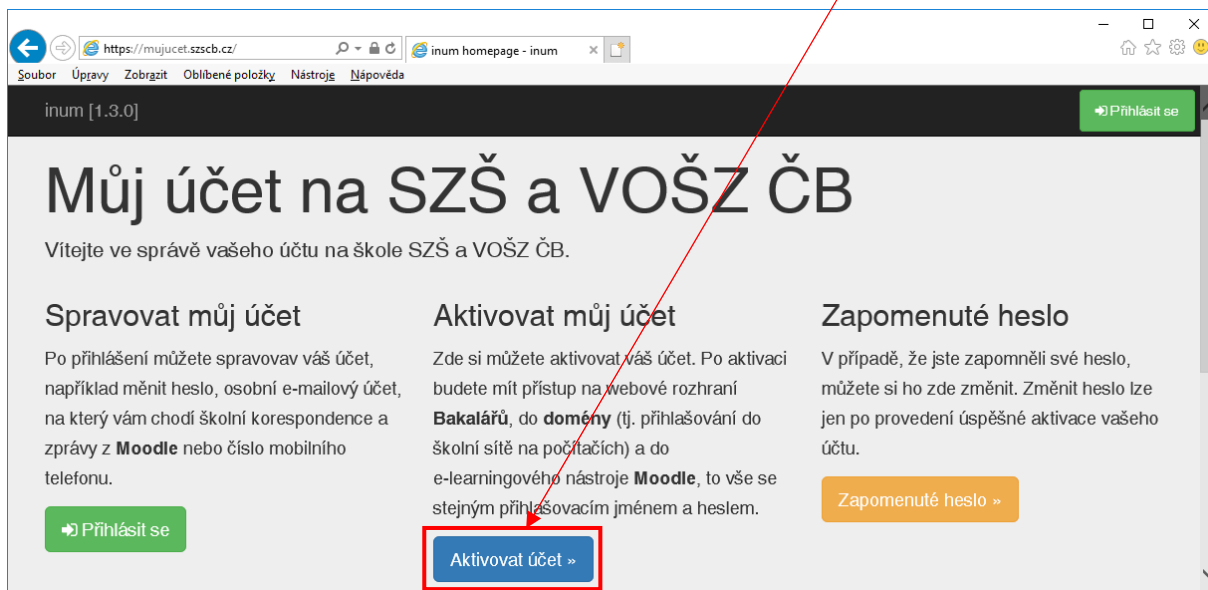

Aktivace školního účtu

1) Přejít na stránku <https://mujucet.szscb.cz> a stisknout tlačítko **Aktivovat účet**.

2) Vyplnit požadované údaje (rodné číslo, osobní e-mail, telefon, heslo) a stisknout tlačítko **Aktivovat můj účet**.