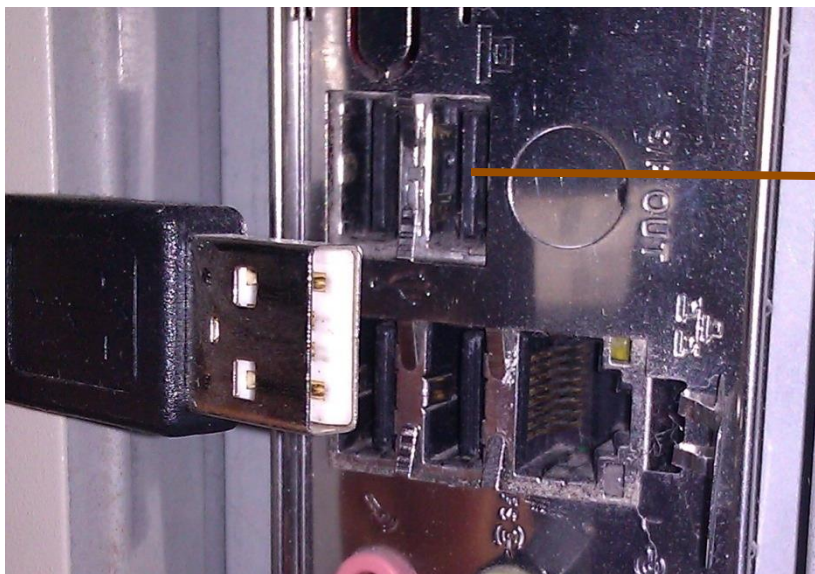

# PS/2 rozhraní

klávesnice

myš

Zdroj: vlastní tvorba

# Sériový a paralelní port

COM (tzv. sériový)  
modem

- data vysílána sériově,  
bit za bitem
- přenos pomalejší
- spolehlivější  
(=>může být delší kabel)

LTP (tzv. paralelní)  
tiskárna

- data vysílána paralelně,  
současně 8 bitů
- přenos rychlejší
- méně spolehlivý  
(=>kratší kabel)

# USB port

USB  
tiskárna, modem, skener,  
digitální fotoaparát, myš

Zdroj: vlastní tvorba

- vysoká rychlost přenosu
- lze připojit rozbočovač (=>více zařízení)